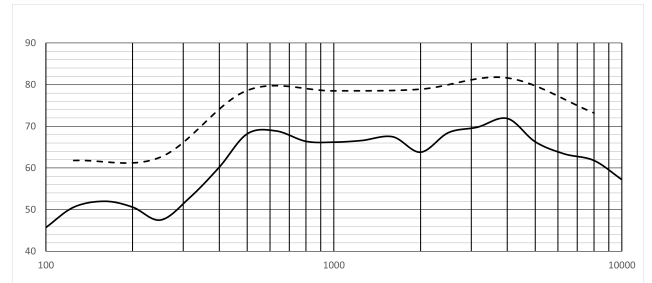

Şek. 3: Frekans tepkisi