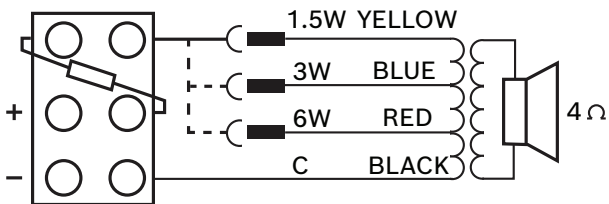

Montaj

Tavan hoparlörünü kesme yerinde sıkıca tutan dahili yaylı kollarla kurulumu kolaydır. Tavan panellerinde kesme yerinin tam olarak işaretlenmesi için bir şablon da verilir.

Bas-kır delikler

Hoparlörde, birlikte verilen ve önceden monte edilmiş kablo rakorları veya PG-13.5 gibi isteğe bağlı kablo rakorları için iki itmeli delik bulunur.

Bağlantı sonlandırma

Hoparlörde geçişli bağlantıya uygun vida bağlantısı ve ısı sigortası içeren, iki yönlü seramik bir terminal bloğu bulunur. Nominal tam güçlü, yarım güçlü veya çeyrek güçlü ışımaya (3 dB adımlarla) seçimine olanak tanımak amacıyla uyumlama trafosunda üç adet ana kademe sağlanmıştır.