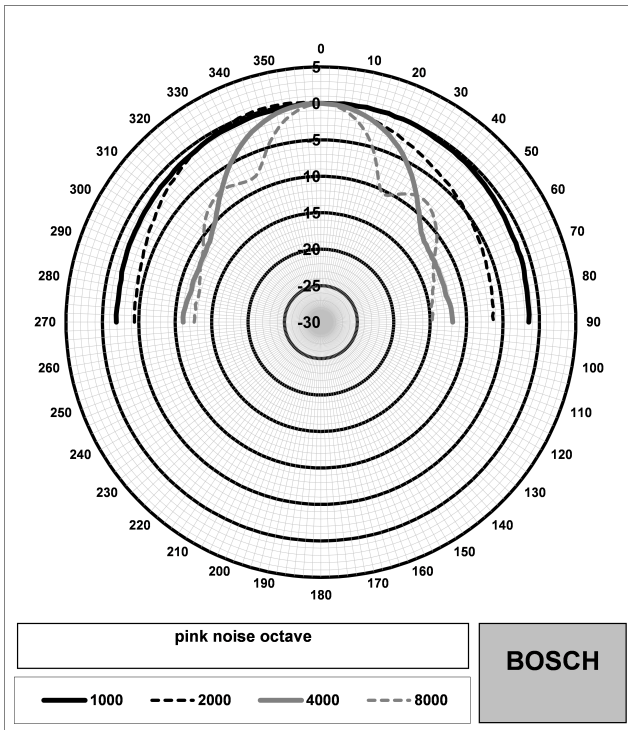

Şek. 2: Devre şeması

Birlikte verilen parçalar

Miktar	Bileşen
1	LC3-UM06E Tavan hoparlörü 6 W metal

Miktar	Bileşen
1	Hızlı kurulum kılavuzu

Teknik özellikler

Nominal güç (W)	6 W
Transformatör güç çıkışları 100 V hattı (W)	6 W; 3 W; 1,5 W
Hassasiyet (1 W, 1 m, 1 kHz oktav) (dB)	93 dB
Hassasiyet (1 W, 4 m, 100 Hz - 10 kHz) (dB)	80 dB
Ses basıncı seviyesi (nominal güç, 1 m, 1 kHz oktav) (dB)	101 dB
Ses basıncı seviyesi (nominal güç, 4 m, 100 Hz - 10 kHz) (dB)	86 dB
Frekans aralığı (-10 dB) (Hz)	290 Hz - 20000 Hz
Kapsama açısı HxV (-6 dB, 1 kHz) (°)	180° x 180°
Kapsama açısı HxV (-6 dB, 4 kHz) (°)	65° x 65°
Nominal giriş gerilimi (V)	100 V
Nominal empedans 100 V hat (Ω)	1667 Ω
Konnektör tipi	2 pimli seramik

Not: IEC 60268-5'e göre teknik performans verileri

Şek. 3: Frekans tepkisi

Şek. 4: Kutup şeması (düşük frekans bölümü)

Şek. 5: Kutup şeması (yüksek frekans bölümü)

Ağırlık (kg)	0.97 kg
Ağırlık (lb)	2.14 lb
RAL olarak renk	RAL 9003 beyaz
Hoparlör boyutu (mm)	152.4 mm
Hoparlör boyutu (inç)	6 inç
Mıknatis ağırlığı (g)	113 g
Mıknatis ağırlığı (ons)	4 ons