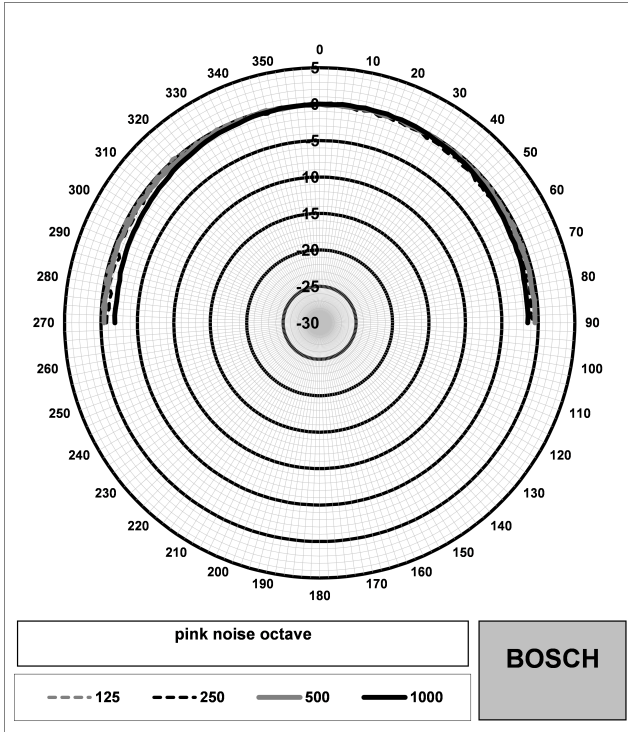

Şek. 2: Devre şeması

Birlikte verilen parçalar

Miktar	Bileşen
1	LC3-UM06E Tavan hoparlörü 6 W metal

Miktar	Bileşen
1	Hızlı kurulum kılavuzu

Teknik özellikler

Nominal güç (W)	6 W
Transformatör güç çıkışları 100 V hattı (W)	6 W; 3 W; 1,5 W
Hassasiyet (1 W, 1 m, 1 kHz oktav) (dB)	93 dB
Hassasiyet (1 W, 4 m, 100 Hz - 10 kHz) (dB)	80 dB
Ses basıncı seviyesi (nominal güç, 1 m, 1 kHz oktav) (dB)	101 dB
Ses basıncı seviyesi (nominal güç, 4 m, 100 Hz - 10 kHz) (dB)	86 dB
Frekans aralığı (-10 dB) (Hz)	290 Hz - 20000 Hz
Kapsama açısı HxV (-6 dB, 1 kHz) (°)	180° x 180°
Kapsama açısı HxV (-6 dB, 4 kHz) (°)	65° x 65°
Nominal giriş gerilimi (V)	100 V
Nominal empedans 100 V hat (Ω)	1667 Ω
Konnektör tipi	2 pimli seramik

Not: IEC 60268-5'e göre teknik performans verileri

Şek. 3: Frekans tepkisi

Şek. 4: Kutup şeması (düşük frekans bölümü)

Şek. 5: Kutup şeması (yüksek frekans bölümü)

Ağırlık (kg)	0.97 kg
Ağırlık (lb)	2.14 lb
RAL olarak renk	RAL 9003 beyaz
Hoparlör boyutu (mm)	152.4 mm
Hoparlör boyutu (inç)	6 inç
Mıknatis ağırlığı (g)	113 g
Mıknatis ağırlığı (ons)	4 ons