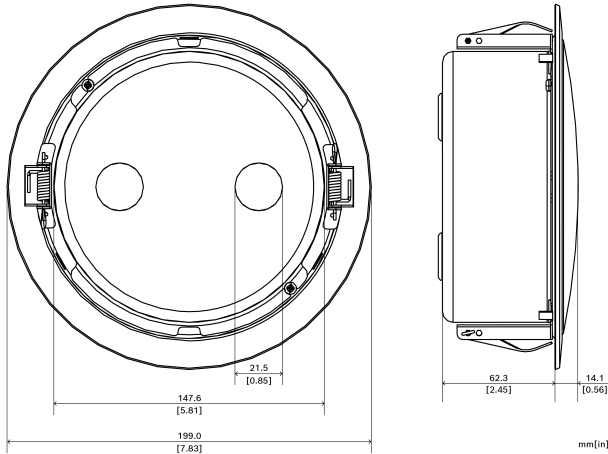

Bölge	Yasal uyumluluk/kalite işaretleri
Avrupa	DOP DoP EN54-24 LC3-UM06E

Bölge	Yasal uyumluluk/kalite işaretleri
İngiltere	UKCA
Avrupa	CE DECL EC LC3-UM06E

Kurulum/yapılandırma notları

Şek. 1: mm (inç) cinsinden boyutlar

Mekanik Özellikler

Boyutlar (Y x G x D) (mm)	199 mm x 199 mm x 75 mm
Boyutlar (Y x G x D) (inç)	7.83 in x 7.83 in x 2.95 in

1438

Bosch Security Systems BV
Torenallee 49, 5617 BA Eindhoven, the Netherlands
21
1438-CPR-0769