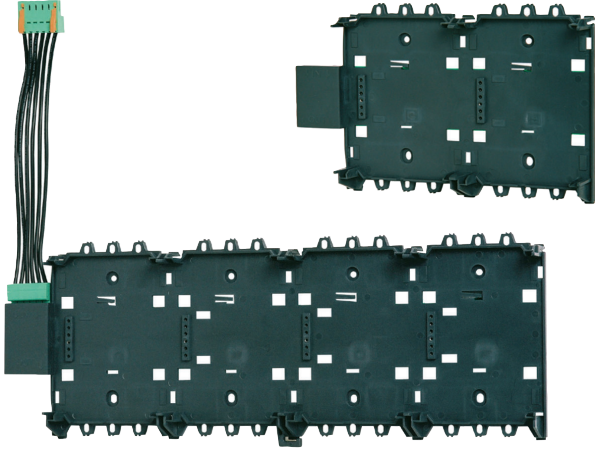

Panel Rayları

www.boschsecurity.com/tr

BOSCH

Yaşam için teknoloji

- Tak ve çalıştır raylar
- İki veya dört modül için uygun

Kısa Panel Rayı ve Uzun Panel Rayı, iki ya da dört modül için, fiberglasla güçlendirilmiş plastikten tak ve çalıştır raylardır. Her iki modül için güç kaynağı ve modül ile Kontrol Paneli arasındaki veri trafiği, ray üzerindeki soketli kontaklar aracılığıyla sağlanmaktadır.

Fonksiyonlar

Panel rayları, BCM-0000-B Akü Kontrol Modülü tarafından sağlanan 24 V ile beslenir ve modüller için gereken 5 V çalışma gerilimini üreten entegre bir DC/DC dönüştürücüye sahiptir.

PRS-0002-C Kısa Panel Rayı

Kısa Panel Rayında iki modül yuvası bulunur. Ana Kontrol ünitesinin arkasına gizlenmiş konumu nedeniyle Kısa Panel Rayı, işletim ve görüntüleme elemanları bulunmayan aşağıdaki modüllerin montajı içindir:

Sipariş numarası **PRS-0002-C****İçerdiği parçalar**

Tip	M kt.	Parçalar
PRS-0002-C	1	Kısa Panel Rayı, 2 modül için
PRD 0004 A	1	Uzun Panel Rayı, 4 modül için
	1	Veri aktarım kablosu

Teknik Spesifikasyonlar**Elektriksel**