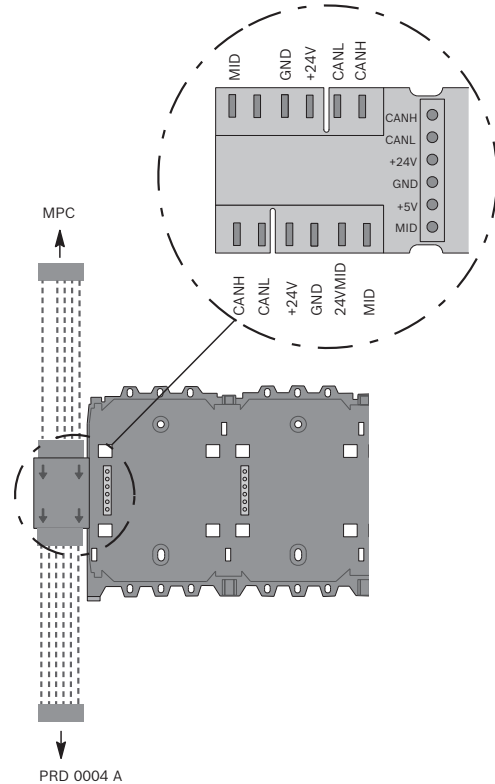

PRS-0002-C Kısa Panel Rayı

Kısa Panel Rayında iki modül yuvası bulunur. Ana Kontrol ünitesinin arkasına gizlenmiş konumu nedeniyle Kısa Panel Rayı, işletim ve görüntüleme elemanları bulunmayan aşağıdaki modüllerin montajı içindir:

- BCM-0000-B Batarya Denetleyici Modülü
- IOS 0020 A ve IOS 0232 A İletişim Modülleri