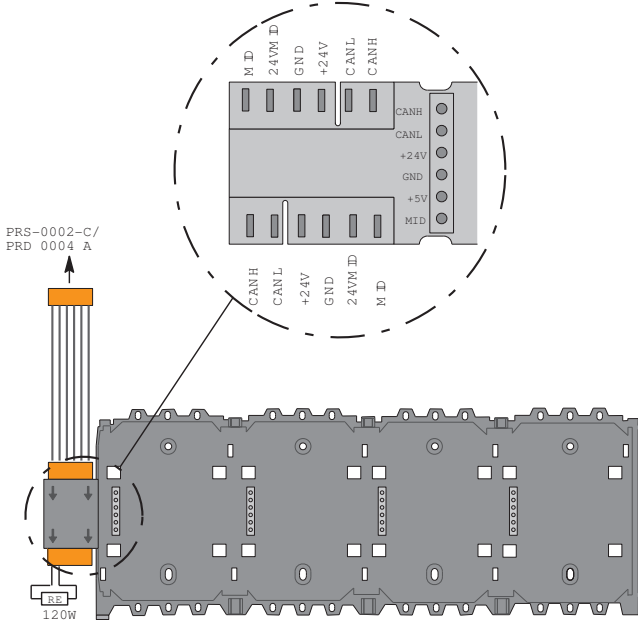

Kısa Panel Rayında iki modül yuvası bulunur. Ana Kontrol ünitesinin arkasına gizlenmiş konumu nedeniyle Kısa Panel Rayı, işletim ve görüntüleme elemanları bulunmayan aşağıdaki modüllerin montajı içindir:

- BCM-0000-B Batarya Denetleyici Modülü
- IOS 0020 A ve IOS 0232 A İletişim Modülleri

PRD 0004 A Uzun Panel Rayı

Uzun Panel Rayında dört modül yuvası bulunur.

PRS-0002-C Kısa Panel Rayı

En fazla 2 modüle yuva sağlar.

Sipariş numarası **PRS-0002-C****İçerdiği parçalar**

Tip	M kt.	Parçalar
PRS-0002-C	1	Kısa Panel Rayı, 2 modül için
PRD 0004 A	1	Uzun Panel Rayı, 4 modül için
	1	Veri aktarım kablosu

Teknik Spesifikasyonlar**Elektriksel**