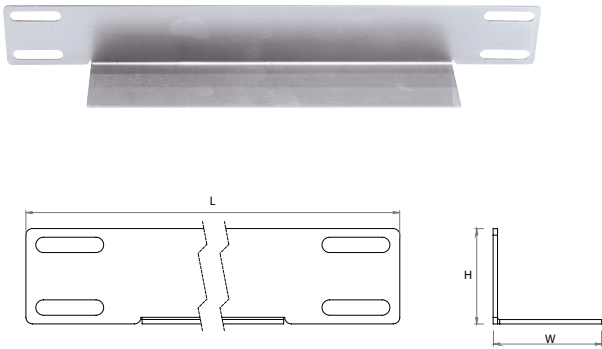

KABLO KELEPÇESİ RAYI

Malzeme	1,5 mm Çelik
Kaplama	Çinko Kaplama
Ambalaj	Kutuda 1 adet

Kabine Derinlik (mm)	L (mm)	H (mm)	W (mm)	Ağırlık (kg)	Parça Numarası
600	339	64	15	0,36	CCA-0-5033
800	539	64	15	0,48	CCA-0-5034
1000	739	64	15	0,60	CCA-0-5035
1200	939	64	15	0,72	CCA-0-5036

C-RAYI

Malzeme	Eloksal Alüminyum Profil
Kaplama	Eloksal
Ambalaj	Kutuda 1 adet

Kabine Derinlik (mm)	L (mm)	H (mm)	W (mm)	Ağırlık (kg)	Parça Numarası
600	325	20	34	0,3	CCA-0-5037
800	525	20	34	0,39	CCA-0-5038
1000	725	20	34	0,49	CCA-0-5039
1200	925	20	34	0,59	CCA-0-5040

C-RAY İÇİN KABLO KELEPÇESİ

Malzeme	Çelik
Kaplama	Çinko Kaplama
Ambalaj	Bir kutuda 5 adet

Kabine Çap (mm)	Ağırlık (kg)	H (mm)
8 - 12	0,042	CCA-0-5041
11 - 18	0,048	CCA-0-5042
12 - 23	0,054	CCA-0-5043

ŞASE RAYI