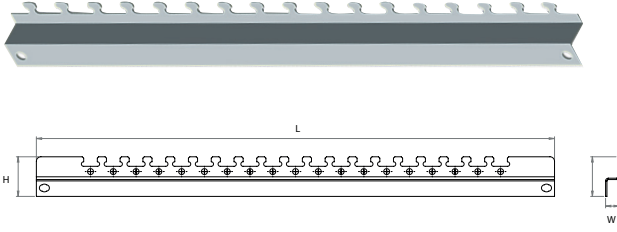

KABLO KELEPÇESİ RAYI

Malzeme	1,5 mm Çelik
Kaplama	Çinko Kaplama
Ambalaj	Kutuda 1 adet

Kabine Derinlik (mm)	L (mm)	H (mm)	W (mm)	Ağırlık (kg)	Parça Numarası
600	339	64	15	0,36	CCA-0-5033
800	539	64	15	0,48	CCA-0-5034
1000	739	64	15	0,60	CCA-0-5035
1200	939	64	15	0,72	CCA-0-5036

C-RAYI

Malzeme	Eloksal Alüminyum Profil
Kaplama	Eloksal
Ambalaj	Kutuda 1 adet

Kabine Derinlik (mm)	L (mm)	H (mm)	W (mm)	Ağırlık (kg)	Parça Numarası
600	325	20	34	0,3	CCA-0-5037
800	525	20	34	0,39	CCA-0-5038
1000	725	20	34	0,49	CCA-0-5039
1200	925	20	34	0,59	CCA-0-5040