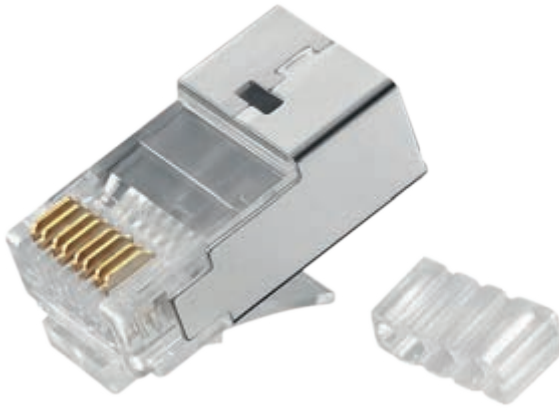

MODÜLER PLUG KONEKTÖRÜ

RJ45 CAT 5/5E/6/6A

Genel Bakış

Canovate Ağ Çözümleri RJ45 8 konumlu, 8 kontaklı (8P8C) modüler pluglar, müşterilerimize ekranlı ve ekranlı çeşitlerde CAT5e, CAT6 ve CAT6a kablo seçenekleri sunar. Standart pluglarımız için 15 mikro inçlik altın kontaklar veya Premium ve Pro serilerimizde yüksek kaliteli 50 mikro inçlik standart sunuyoruz.

Öne Çıkan Özellikler

- Cat6 RJ45 modüler plug
- 50 mikro inç altın kaplama kontaklar
- Katı tel için üç dişli terminal
- 24 ila 26 AWG'yi destekler
- Yuvarlak kablo için uygundur
- Korumasız bükülmüş çift uygulamaları için
- Standart 8P8C tasarımı, tüm ağ RJ45 bağlantılarıyla uyumlu
- Kategori 3, 4, 5, 5e ve 6 uygulamalarıyla tam uyumlu
- Ömür Boyu Garanti

Kontak Kaplama: 50 mikro inç altın

| Ürün Kodu | Ürün Açıklaması |
|---------------|----------------------------|
| 48417100ECAC | RJ45 plug CAT6 UTP |
| 48417100ECAAF | RJ45 plug CAT6A UTP |
| 48417100ECAB | RJ45 plug CAT6 RJ45 S/FTP |
| 48417100ECAE | RJ45 plug CAT6A RJ45 S/FTP |