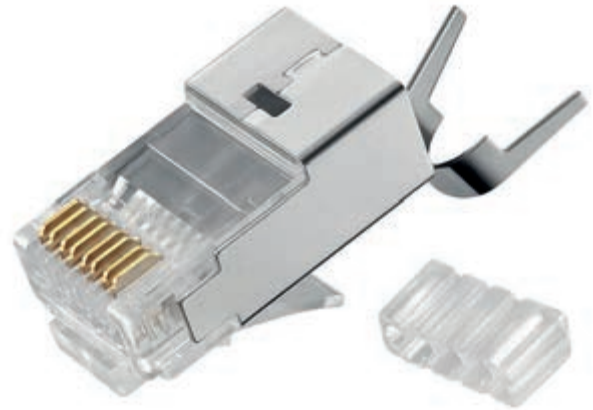

MODÜLER PLUG KONEKTÖRÜ

RJ45 CAT 5/5E/6/6A

Genel Bakış

Canovate Ağ Çözümleri RJ45 8 konumlu, 8 kontaklı (8P8C) modüler pluglar, müşterilerimize ekranlı ve ekranlı çeşitlerde CAT5e, CAT6 ve CAT6a kablo seçenekleri sunar. Standart pluglarımız için 15 mikro inçlik altın kontaklar veya Premium ve Pro serilerimizde yüksek kaliteli 50 mikro inçlik standart sunuyoruz.

Öne Çıkan Özellikler

- Cat6 RJ45 modüler plug
- 50 mikro inç altın kaplama kontaklar
- Katı tel için üç dişli terminal
- 24 ila 26 AWG'yi destekler
- Yuvarlak kablo için uygundur
- Korumasız bükülmüş çift uygulamaları için
- Standart 8P8C tasarımı, tüm ağ RJ45 bağlantılarıyla uyumlu
- Kategori 3, 4, 5, 5e ve 6 uygulamalarıyla tam uyumlu
- Ömür Boyu Garanti

Kontak Kaplama: 50 mikro inç altın

| Ürün Kodu | Ürün Açıklaması |
|---------------|----------------------------|
| 48417100ECAC | RJ45 plug CAT6 UTP |
| 48417100ECAAF | RJ45 plug CAT6A UTP |
| 48417100ECAB | RJ45 plug CAT6 RJ45 S/FTP |
| 48417100ECAE | RJ45 plug CAT6A RJ45 S/FTP |