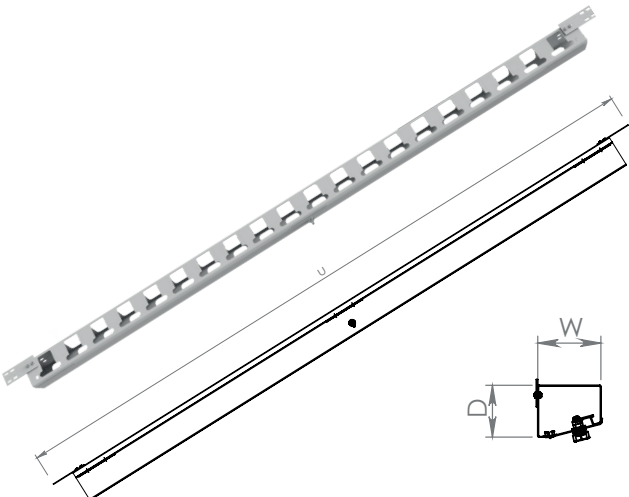

## DIKEY YAN KABLO DÜZENLEYİCİ TİP 2

Malzeme	1,5 mm Çelik
Renk	RAL 7035 ve RAL 9005
Kaplama	Elektrostatik Toz Boya
Ambalaj	Kutuda 2 adet

H (U)	H (mm)	D (mm)	W (mm)	Ağırlık (kg)	Parça Numarası
26U	1246	8	260	6,0	CCA-X-5017
32U	1510	8	260	7,2	CCA-X-5018
36U	1686	8	260	8,0	CCA-X-5019
39U	1820	8	260	8,9	CCA-X-5020
42U	1950	8	260	9,0	CCA-X-5021
47U	2170	8	260	10,8	CCA-X-5022

H (U)	D (mm)	W (mm)	Ağırlık (kg)	Parça Numarası
42U	13	90	2,83	CCA-X-5023
47U	13	90	3,17	CCA-X-5024

## KABLO YÖNETİMİ KANCALARI

Malzeme	1,5 mm Çelik
Renk	RAL 7035 ve RAL 9005
Kaplama	Elektrostatik Toz Boya
Ambalaj	Kutuda 1 adet
Modül Kapasite	42U (maks. 26 adet) 47U (maks. 29 adet)

H (mm)	D (mm)	W (mm)	Ağırlık (kg)	Parça Numarası
50	70	84	0,42	CCA-X-5025

## ÖN VE ARKA DÜZENLEYİCİ

Malzeme	1 mm Çelik
Renk	RAL 7035 ve RAL 9005
Kaplama	Elektrostatik Toz Boya
Ambalaj	Bir kutuda iki adet

H (mm)	D (mm)	W (mm)	Ağırlık (kg)	Parça Numarası
26U	92	100	7,6	CCA-X-5005
32U	92	100	8,2	CCA-X-5006
36U	92	100	9,4	CCA-X-5007
39U	92	100	10,2	CCA-X-5008
42U	92	100	11	CCA-X-5009
47U	92	100	12,4	CCA-X-5010