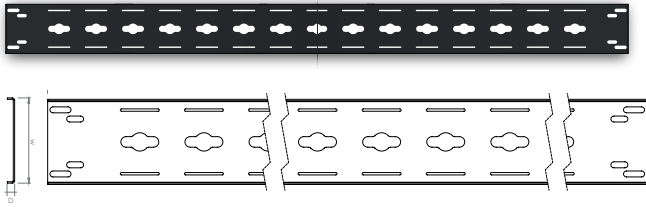

## DIKEY YAN KABLO DÜZENLEYİCİ TİP 2

Malzeme	1,5 mm Çelik
Renk	RAL 7035 ve RAL 9005
Kaplama	Elektrostatik Toz Boya
Ambalaj	Kutuda 2 adet

H (U)	H (mm)	D (mm)	W (mm)	Ağırlık (kg)	Parça Numarası
26U	1246	8	260	6,0	CCA-X-5017
32U	1510	8	260	7,2	CCA-X-5018
36U	1686	8	260	8,0	CCA-X-5019
39U	1820	8	260	8,9	CCA-X-5020
42U	1950	8	260	9,0	CCA-X-5021
47U	2170	8	260	10,8	CCA-X-5022

## MODÜLER AYARLANABİLİR DIKEY KABLO DÜZENLEYİCİ TİP 1

Malzeme	1,5 mm Çelik
Renk	RAL 7035 ve RAL 9005
Kaplama	Elektrostatik Toz Boya
Ambalaj	Kutuda 1 adet
Modül Kapasite	42U (maks. 26 adet) 47U (maks. 29 adet) Kablo yönetim kancaları

H (U)	D (mm)	W (mm)	Ağırlık (kg)	Parça Numarası
42U	13	90	2,83	CCA-X-5023
47U	13	90	3,17	CCA-X-5024