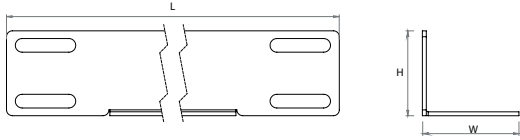

ŞASI RAYI

Malzeme	2 mm Çelik
Kaplama	Çinko Kaplama
Ambalaj	Bir kutuda iki adet

Kabine Derinlik (mm)	L (mm)	H (mm)	W (mm)	Ağırlık (kg)	Parça Numarası
600	600	43,5	49,5	0,47	CCA-0-7002
500	500	44	49,5	0,80	CCA-0-7003-001
800	800	43,5	49,5	0,63	CCA-0-7003