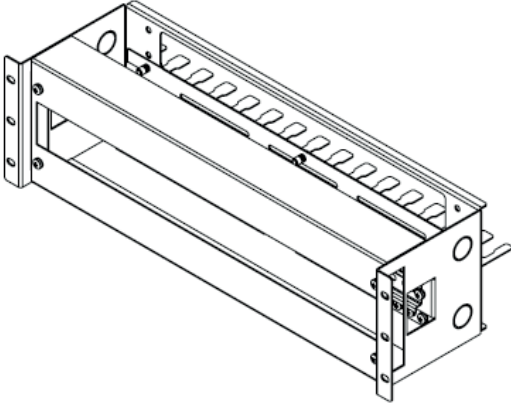

Malzeme	1,2 mm Galvaniz
Ambalaj	Bir kutuda tek parça
Kaplama	Elektrostatik Toz Boya
Renk	RAL7035

H (U)	D (mm)	W (mm)	İç W (mm)	Ağırlık (kg)	Parça Numarası
3U	132	481	425	2,2	064194Q00

19" 3U SİGORTA KUTUSU DIŞ MEKAN 4 BARLI