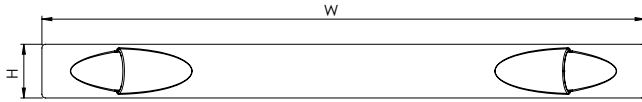

19" 1 & 2U PLASTİK KAPATMA PANELİ UÇ 1