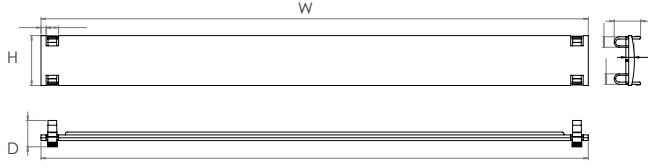

19" 1U PLASTİK KAPATMA PANELİ UÇ 2