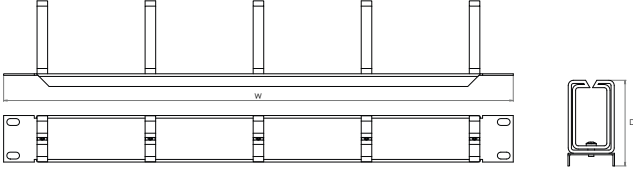

19" 1U YATAY PLASTİK KANCALI KABLO DÜZENLEYİCİ

Malzeme	1,2 mm Çelik
Renk	RAL 7035 ve RAL 9005
Kaplama	Elektrostatik Toz Boya
Ambalaj	Kutuda 1 adet

H (U)	D (mm)	W (mm)	Ağırlık (kg)	Parça Numarası
1U	80	483	0,49	CCA-X-5001-OUT