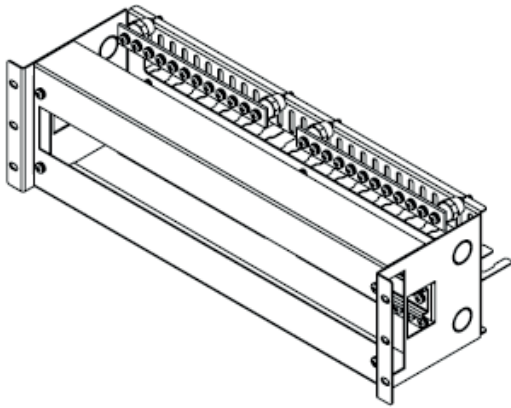

Malzeme	1,5 mm DKP
Ambalaj	Bir kutuda tek parça
Kaplama	Elektrostatik Toz Boya
Renk	RAL7035

H (U)	D (mm)	W (mm)	İç W (mm)	Ağırlık (kg)	Parça Numarası
3U	132	481	425	2,4	001273Q00