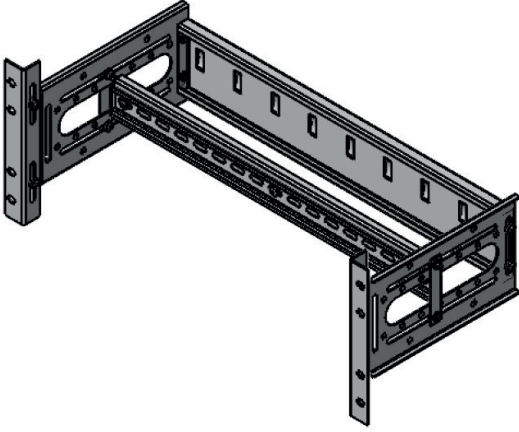

AYARLANABİLİR 4U 19" CİHAZ MONTAJ MODÜLÜ

Malzeme	3 mm DKP
Kaplama	Çinko Kaplama
Ambalaj	Bir kutuda tek parça
Renk	RAL7035

H (U)	D (mm)	W (mm)	İç W (mm)	Ağırlık (kg)	Parça Numarası
4U	222	483	425	2	007033Q00

19" 3U SİGORTA KUTUSU DIŞ MEKAN 2 BARLI