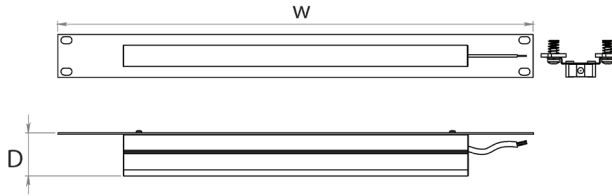

19" 1U LED IŞIK

Malzeme	1,2 mm Çelik
Kaplama	Elektrostatik Toz Boya
Ambalaj	Kutuda 1 adet
Güç Tüketimi	11W
Gerilim	AC 220 - 240 Volts 50/60 Hz

H (U)	D (mm)	W (mm)	Ağırlık (kg)	Parça Numarası
1U	43	483	0,5	CCA-X-7001

İsteğe bağlı fiş türleri: UK, C14, C20 fişi