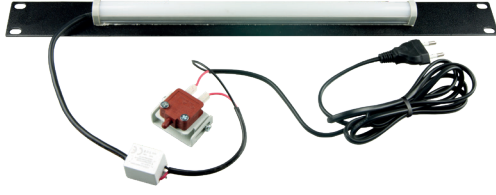

**Yalnızca 800 mm genişliğindeki kabinler için

19" 1U LED IŞIK

Malzeme	1,2 mm Çelik
Kaplama	Elektrostatik Toz Boya
Ambalaj	Kutuda 1 adet
Güç Tüketimi	11W
Gerilim	AC 220 - 240 Volts 50/60 Hz

H (U)	D (mm)	W (mm)	Ağırlık (kg)	Parça Numarası
1U	43	483	0,5	CCA-X-7001