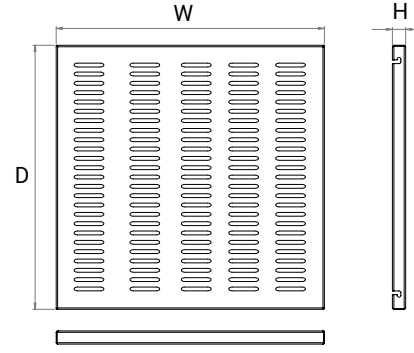

19" AĞIR YÜK SABİT RAF

Malzeme	1.5 mm Çelik
Renk	RAL 7035 ve RAL 9005
Maksimum Statik Yük	100 kg 250 kg (**)
Kaplama	Elektrostatik Toz Boya
Ambalaj	Kutuda 1 adet

H (U)	D (mm)	W (mm)	İç W (mm)	Ağırlık (kg)	Parça Numarası
1U	400	483	435	2,95	CCA-X-1008-OUT
1U	400	483	435	3,54	**CCA-X-1008-AKU-OUT
1U	600	483	435	3,95	CCA-X-1009-OUT
1U	400	483	435	4,74	**CCA-X-1009-AKU-OUT

**250 kg Yük Kapasite