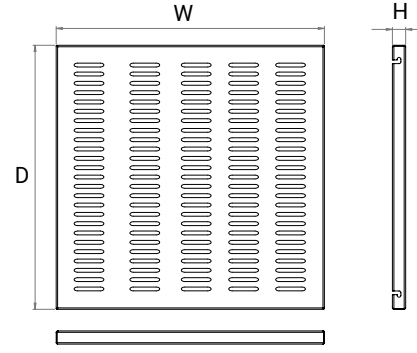

19" AĞIR YÜK SABİT RAF

Malzeme	1.5 mm Çelik
Renk	RAL 7035 ve RAL 9005
Maksimum Statik Yük	100 kg 250 kg (**)
Kaplama	Elektrostatik Toz Boya
Ambalaj	Kutuda 1 adet

H (U)	D (mm)	W (mm)	İç W (mm)	Ağırlık (kg)	Parça Numarası
1U	400	483	435	2,95	CCA-X-1008-OUT
1U	400	483	435	3,54	**CCA-X-1008-AKU-OUT
1U	600	483	435	3,95	CCA-X-1009-OUT
1U	400	483	435	4,74	**CCA-X-1009-AKU-OUT

**250 kg Yük Kapasite