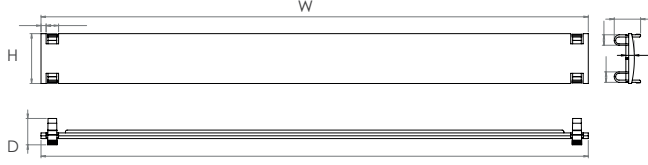

19" 1U PLASTİK KAPATMA PANELİ UÇ 2