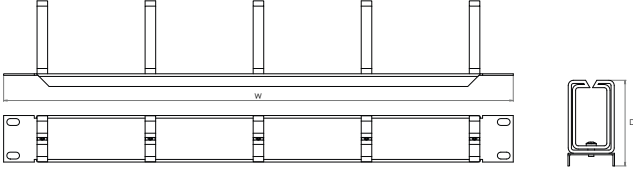

19" 1U YATAY PLASTİK KANCALI KABLO DÜZENLEYİCİ

Malzeme	1,2 mm Çelik
Renk	RAL 7035 ve RAL 9005
Kaplama	Elektrostatik Toz Boya
Ambalaj	Kutuda 1 adet

H (U)	D (mm)	W (mm)	Ağırlık (kg)	Parça Numarası
1U	80	483	0,49	CCA-X-5001-OUT