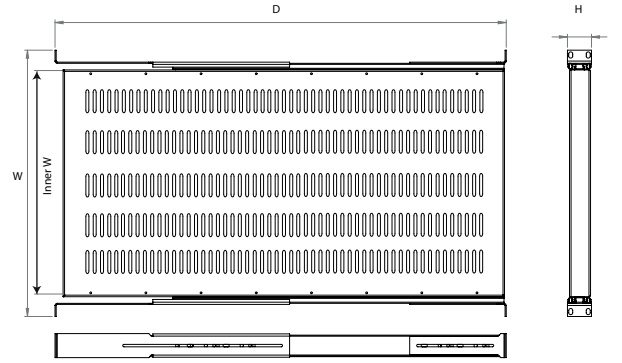

19" KAYAR RAF

Malzeme	1.5 mm Çelik
Renk	RAL 7035 ve RAL 9005
Maksimum Statik Yük	35 kg
Kaplama	Elektrostatik Toz Boya
Ambalaj	Kutuda 1 adet

H (U)	D (mm)	W (mm)	İç W (mm)	Ağırlık (kg)	Parça Numarası
1U	400	483	411	2,37	CCA-X-1012-OUT
1U	600	483	411	3,56	CCA-X-1013-OUT