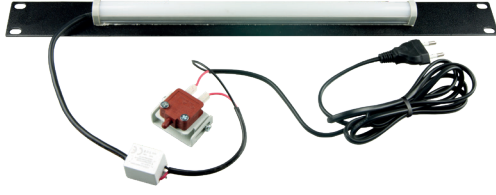

19" 1U LED IŞIK

Malzeme	1,2 mm Çelik
Kaplama	Elektrostatik Toz Boya
Ambalaj	Kutuda 1 adet
Güç Tüketimi	11W
Gerilim	AC 220 - 240 Volts 50/60 Hz

H (U)	D (mm)	W (mm)	Ağırlık (kg)	Parça Numarası
1U	43	483	0,5	CCA-X-7001

İsteğe bağlı fiş türleri: UK, C14, C20 fişi